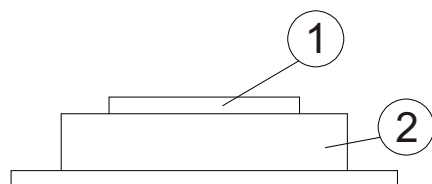

componentes / parts / componentes

1 - tubo / tube / tubo
2 - tampa / cover / tapa