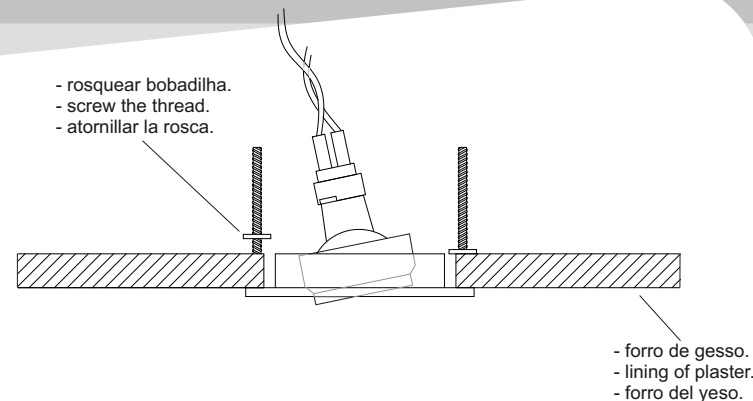

Luminaire for mini dicróica light bulb consumption until 35w. Made in aluminum, with its finishing in electrostatic painting.

Luminaria para bombilla mini dicróica consumo hasta 35w. Hecho en aluminio, con su acabado en pintura electrostática.

- Medidas aproximadas em milímetros.  
 - Approximate dimensions in millimeters.  
 - Dimensiones aproximadas en milímetros.

componentes / parts / componentes

1 - tubo / tube / tubo  
 2 - tampa / cover / tapa