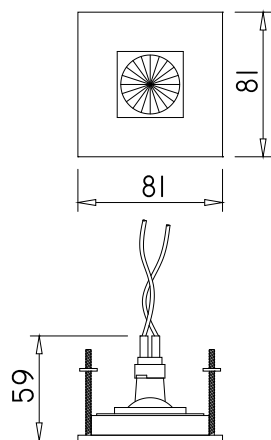

## Mini Orientável II

### 10013

manual de instalação  
 installation instructions  
 intrucciones de montaje

Luminária para lâmpada mini dicróica consumo até 35w. Constituída em alumínio, tendo seu acabamento em pintura eletrostática.

- Medidas aproximadas em milímetros.  
 - Approximate dimensions in millimeters.  
 - Dimensiones aproximadas en milímetros.

componentes / parts / componentes

1 - tubo / tube / tubo  
 2 - tampa / cover / tapa