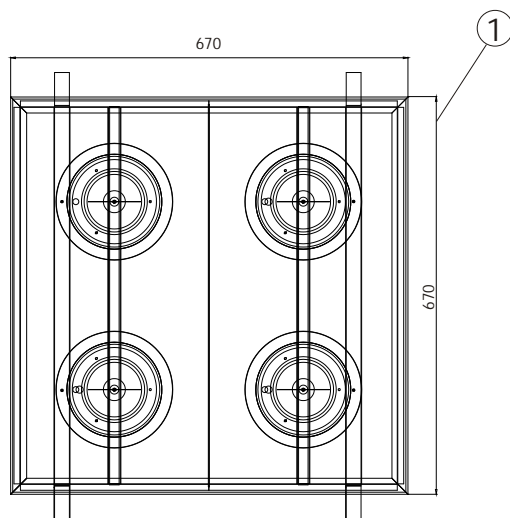

Embutido Quatro Tappa 10024

manual de instalação
installation instructions
instrucciones de montaje

Embutido para lâmpada AR 111 consumo de até 50w. Luminária constituída em aço e alumínio, tendo seu acabamento em pintura eletrostática.

Built-in for AIR 111 light bulb consumption until 50w. Made in steel and aluminum, with electrostatic painting finishing.

Embutido para bombilla AIRE 111 consumo hasta 50w. Luminaria constituída en acero y aluminio, con su acabado en pintura electrostática.

- Medidas aproximadas em milímetros.
- Approximate dimensions in millimeters.
- Dimensiones aproximadas en milímetros.

componentes / parts / componentes

- 1 - caixa / box / casilla
- 2 - tampa/lid/tapa