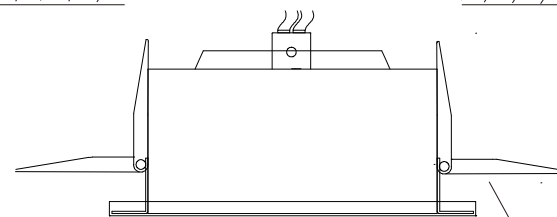

Built-in for AIR 111 light bulb consumption until 50w. Made in steel and aluminum, with electrostatic painting finishing.

Embutido para bombilla AIRE 111 consumo hasta 50w. Luminaria constituída en acero y aluminio, con su acabado en pintura electrostática.

- Medidas aproximadas em milímetros.  
- Approximate dimensions in millimeters.  
- Dimensiones aproximadas en milímetros.

componentes / parts / componentes

- 1 - caixa / box / casilla
- 2 - tampa/lid/tapa