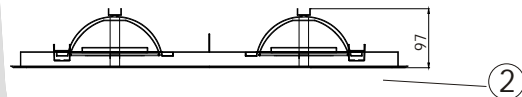

# Embutido Quatro Tappa 10024

manual de instalação  
installation instructions  
instrucciones de montaje

Embutido para lâmpada AR 111 consumo de até 50w. Luminária constituída em aço e alumínio, tendo seu acabamento em pintura eletrostática.

Built-in for AIR 111 light bulb consumption until 50w. Made in steel and aluminum, with electrostatic painting finishing.

Embutido para bombilla AIRE 111 consumo hasta 50w. Luminaria constituída en acero y aluminio, con su acabado en pintura electrostática.

- Medidas aproximadas em milímetros.  
- Approximate dimensions in millimeters.  
- Dimensiones aproximadas en milímetros.

componentes / parts / componentes

- 1 - caixa / box / casilla
- 2 - tampa/lid/tapa