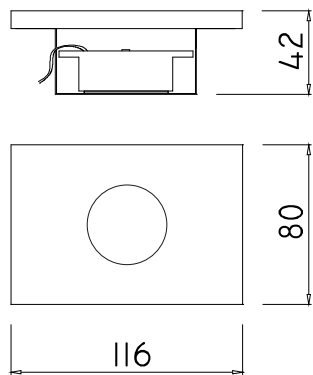

**EMBUTIDO
Fuoco Led

10015**

**manual de instalação
installation instructions
intrucciones de montaje**

www.ella.com.br

Embutido Fuoco Led 10015

manual de instalação installation instructions instrucciones de montaje

Luminaria para led consumo hasta 1w. Hecho en aluminio y vidrio, con su acabado en pintura electrostática.

- Medidas aproximadas em milímetros.
- Approximate dimensions in millimeters.
- Dimensiones aproximadas en milímetros.