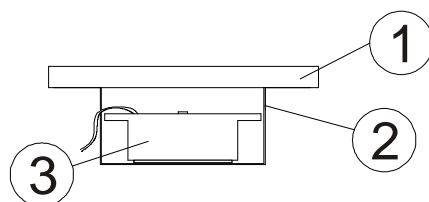

**EMBUTIDO
Fuoco Led

10015**

**manual de instalação
installation instructions
intrucciones de montaje**

www.ella.com.br

Embutido Fuoco Led 10015

manual de instalação installation instructions instrucciones de montaje

Luminaria para led consumo hasta 1w. Hecho en aluminio y vidrio, con su acabado en pintura electrostática.

- Medidas aproximadas em milímetros.
- Approximate dimensions in millimeters.
- Dimensiones aproximadas en milímetros.