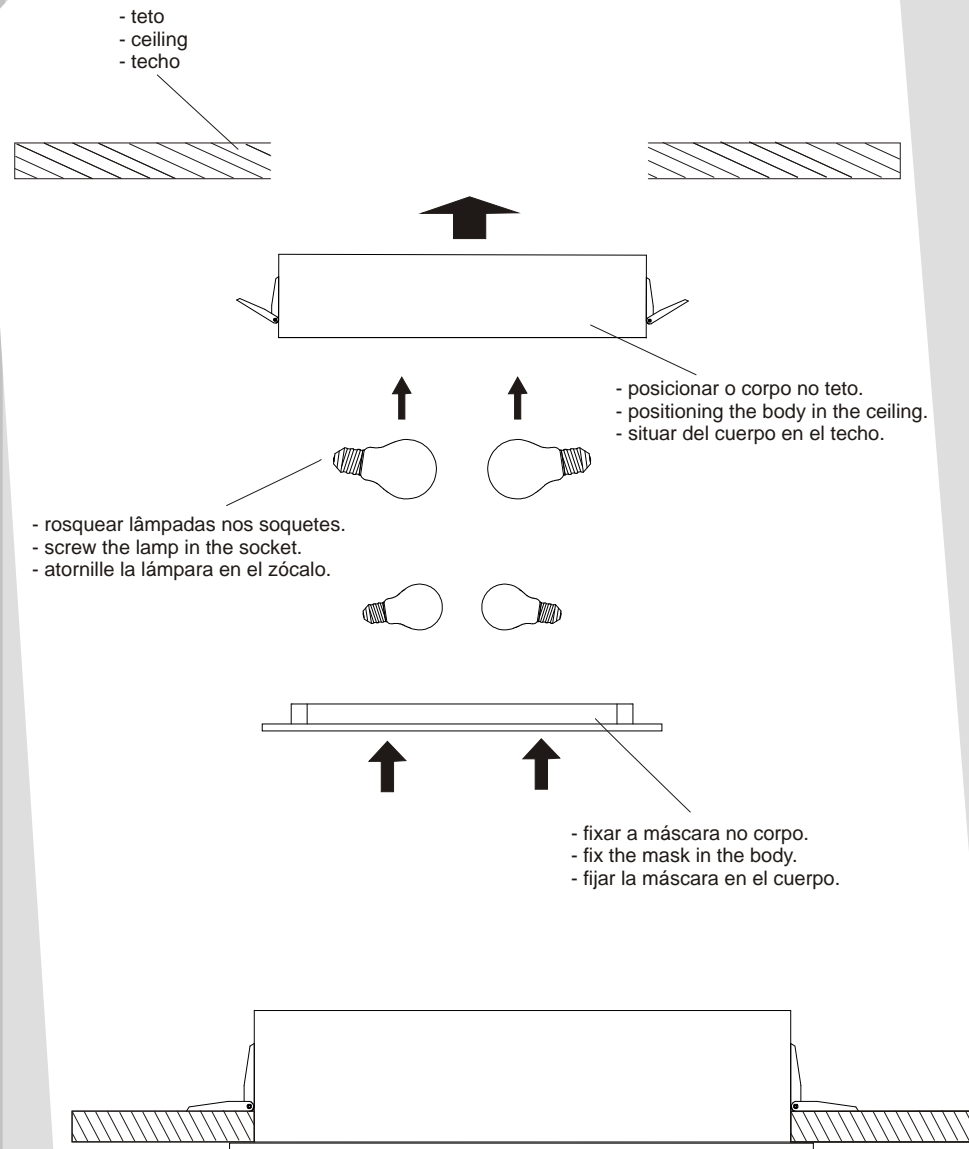

## manual de instalação installation instructions intrucciones de montaje

Luminária para lâmpada incandescente, consumo até 60w. Constituída em aço e vidro, tendo seu acabamento em pintura eletrostática.

Luminaire for light bulb incandescent, consumption until 60w. Made in steel and glass, with its finishing in electrostatic painting.

Luminaria para bombilla incandescente, consumo hasta 60w. Hecho en acero y vidrio, con su acabamiento en pintura electrostática.

- Medidas aproximadas em milímetros.  
- Approximate dimensions in millimeters.  
- Dimensiones aproximadas en milímetros.

componentes / parts / componentes

- 1 - Mola gafanhoto / Spring / Resorte
- 2 - Corpo / Body / cuerpo
- 3 - Máscara / Mask / Máscara

- teto  
- ceiling  
- techo

- posicionar o corpo no teto.  
- positioning the body in the ceiling.  
- situar del cuerpo en el techo.

- rosquear lâmpadas nos soquetes.  
- screw the lamp in the socket.  
- atornille la lámpara en el zócalo.