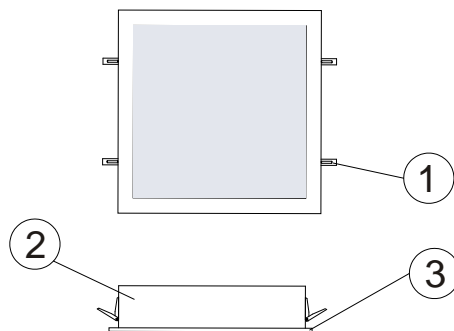

componentes / parts / componentes

- 1 - Mola gafanhoto / Spring / Resorte
- 2 - Corpo / Body / cuerpo
- 3 - Máscara / Mask / Máscara